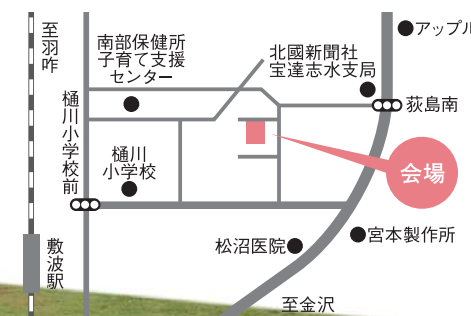

完 | 成 | 内 | 見 | 会 | 開 | 催

会場 / 宝達志水町荻島

4/15 日・16 日 OPEN 10:00~
CLOSE 17:00

施主様のご厚意により2日間のみ開催致します。

株式会社 **アントール** 新築 アントール 検索
<http://www.antol.jp/>

アントール設計事務所 1級建築士事務所 石川県知事許可(特・26) 第13903号
宅地建物取引業 石川県知事(4) 第3626号 (社) 石川県宅地建物取引業協会会員 / 北陸不動産公正取引協議会会員